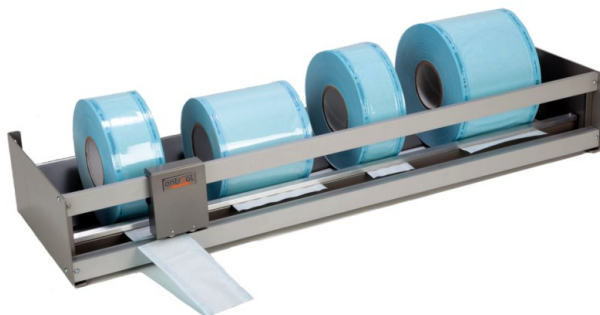

Kaiko— Kuumasaumaajien aputaso

KUUMASAUMAAJAT

Aputaso on kehitetty EM 40 KCS ja EM 24 KCS kuumasaumaajille helpottamaan etenkin isojen/leveiden sterilointipussien saumaamista.

Ongelma

Sterilointikorien/pakkausten koko on kasvanut mikä aiheuttaa ongelmia niiden saumaamisessa. Pakkauksia pitää saumatessa kannatella, jotta saumasta saadaan virheetön.

Aputasossa on hihnat, jotka kuljettavat pakkaukset itsenäisesti niitä saumatessa.

Aputasossa on myös ”kielekkeet”, jotka auttavat korin siirtämistä sterilointipussiin. Näin saumaaminen on ergonomisempaa ja virheellisesti saumattujen pakkausten määrä vähenee mikä tuo sekä rahallista että työajallista säästöä.

EM 40 KCS ja EM 24 KCS saumaajien aputaso

Helppokäyttöinen

Ergonominen

Taloudellinen

Etenkin isoille pakkauksille

Ruostumatonta terästä

Edut

- Isojen pakkausten saumaaminen helpottuu ja nopeutuu, joka tuo ajansäästöä.
- Uudelleen saumaamisen tarve vähenee, joka tuo kustannussäästöjä.
- **Ergonominen, ei tarvitse kannatella raskaitakaan pakkauksia.**
- Voidaan asettaa olemassa olevan työtason päälle.

Kokoonpano

- Ratkaisu koostuu olemassa olevan tason päälle asetettavaan pöytälevyyn.
- Aputaso on integroitavissa EM 40 KCS ja EM 24 KCS kuumasaumaajiin.
- Aputasossa on hihnat, jotka kuljettavat pakkaukset saumauksen aikana, näin isojakaan pakkauksia ei tarvitse kannatella.
- Hihnat käynnistyvät automaattisesti, samaan aikaan kun saumaajakin käynnistyy.
- Aputasoon on myös integroitu ”kielekkeet”, joilla helpotetaan pakkauksen laittoa sterilointipussiin.
- ”Kielekkeet” nostetaan ja lasketaan niiden edessä olevasta vivusta, näin etenkin isojen pakkausten saumaaminen helpottuu.
- Aputaso soveltuu kaiken kokoisille pakkauksille ja pakkausmateriaaleille.